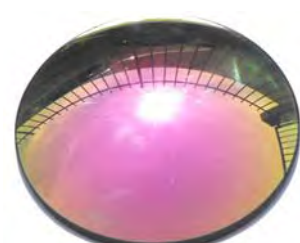

# CAMPIONARIO SPECCHIATURE

**BLUE RAY**

**JADE**

**RUBY**

**GHOST / FLASH**

**VIOLET**

**GLOOMY BLACK**

**EMERALD**

**BLUE**

**GOLD RAY**

**POSITIVE RED**

**SILVER RAY**

**PINK**

**ICE**

**PINK RAY**

**FIRE**

**24K**