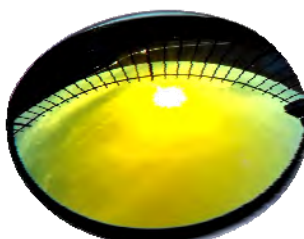

# CAMPIONARIO SPECCHIATURE

**BLUE RAY**

**JADE**

**RUBY**

**GHOST / FLASH**

**VIOLET**

**GLOOMY BLACK**

**EMERALD**

**BLUE**

**GOLD RAY**

**POSITIVE RED**

**SILVER RAY**

**PINK**

**ICE**

**PINK RAY**

**FIRE**